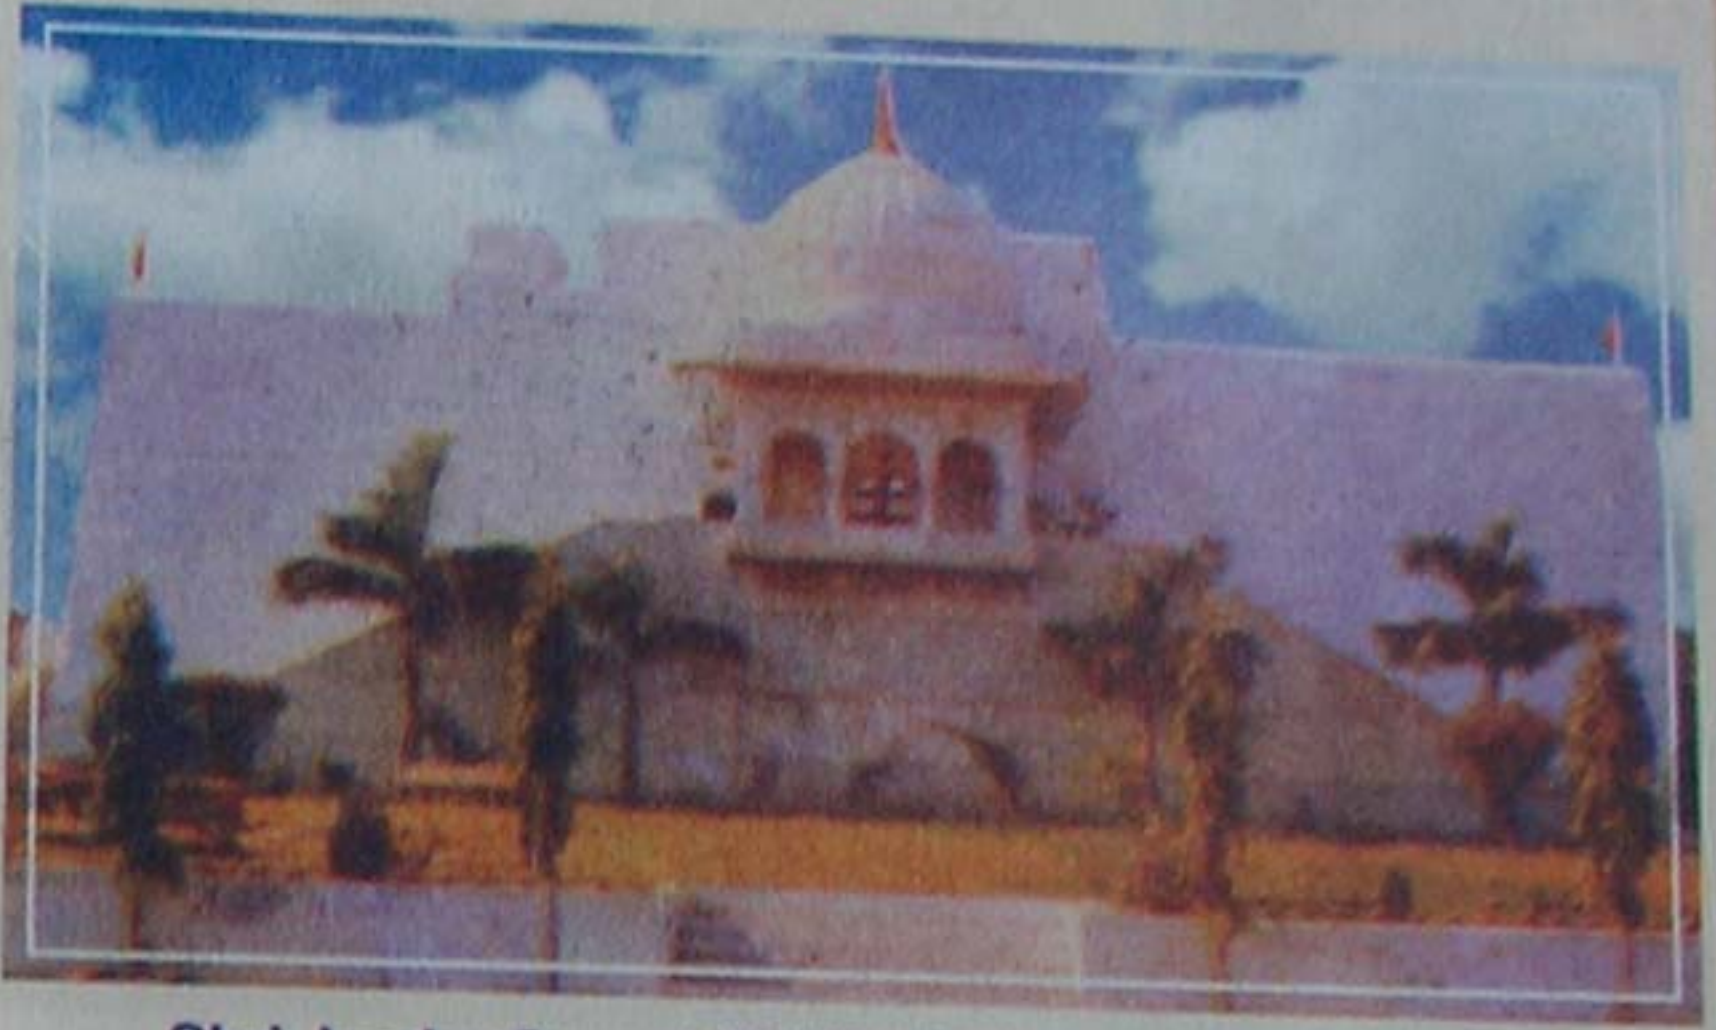

सिद्ध क्षेत्र

श्री जम्बू स्वामी

Shri Jambu Swami Siddha Kshetra, Uttar Pradesh

अर्घ

मथुरा नगरी अति सुखदाता, जम्बूस्वामी मुक्ति विधाता ।
तीजे केवल ज्ञानी ध्यावो, सिद्ध स्थान पूजों निज पावो ॥
चौरासी का मन्दिर भारी, उपवन मांहि महा सुखकारी ।
बड़े उछाह थकी हम पूजें, जाते आनन्द मारग सूझे ॥