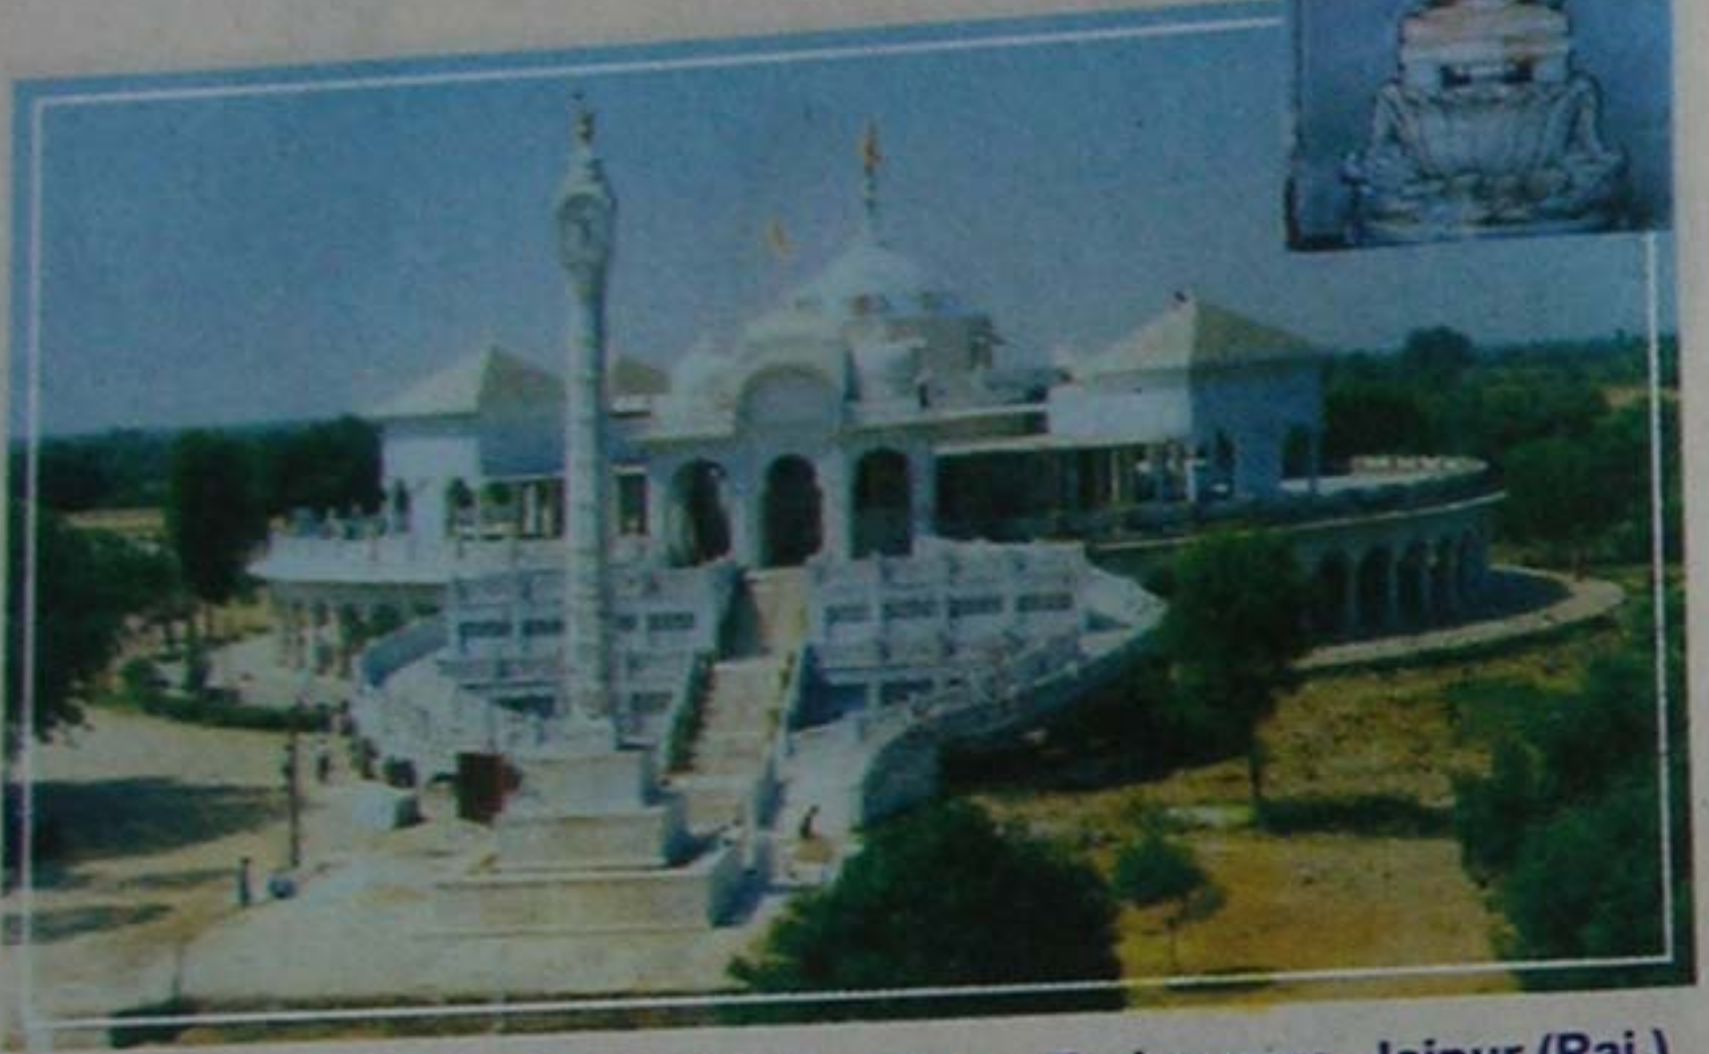

अतिशय क्षेत्र

श्री पदमपुरा (बाड़ा)

Shri Digamber Jain Atishay Kshetra Bara, Padampura, Jaipur (Raj.)

अर्घ

जल चंदन अक्षत पुष्प नेवज आदि मिला ।

मैं अष्ट द्रव्य से पूज पाऊं सिद्ध लिला ॥

बाड़ा के पद्म जिनेश मंगल रूप सही ।