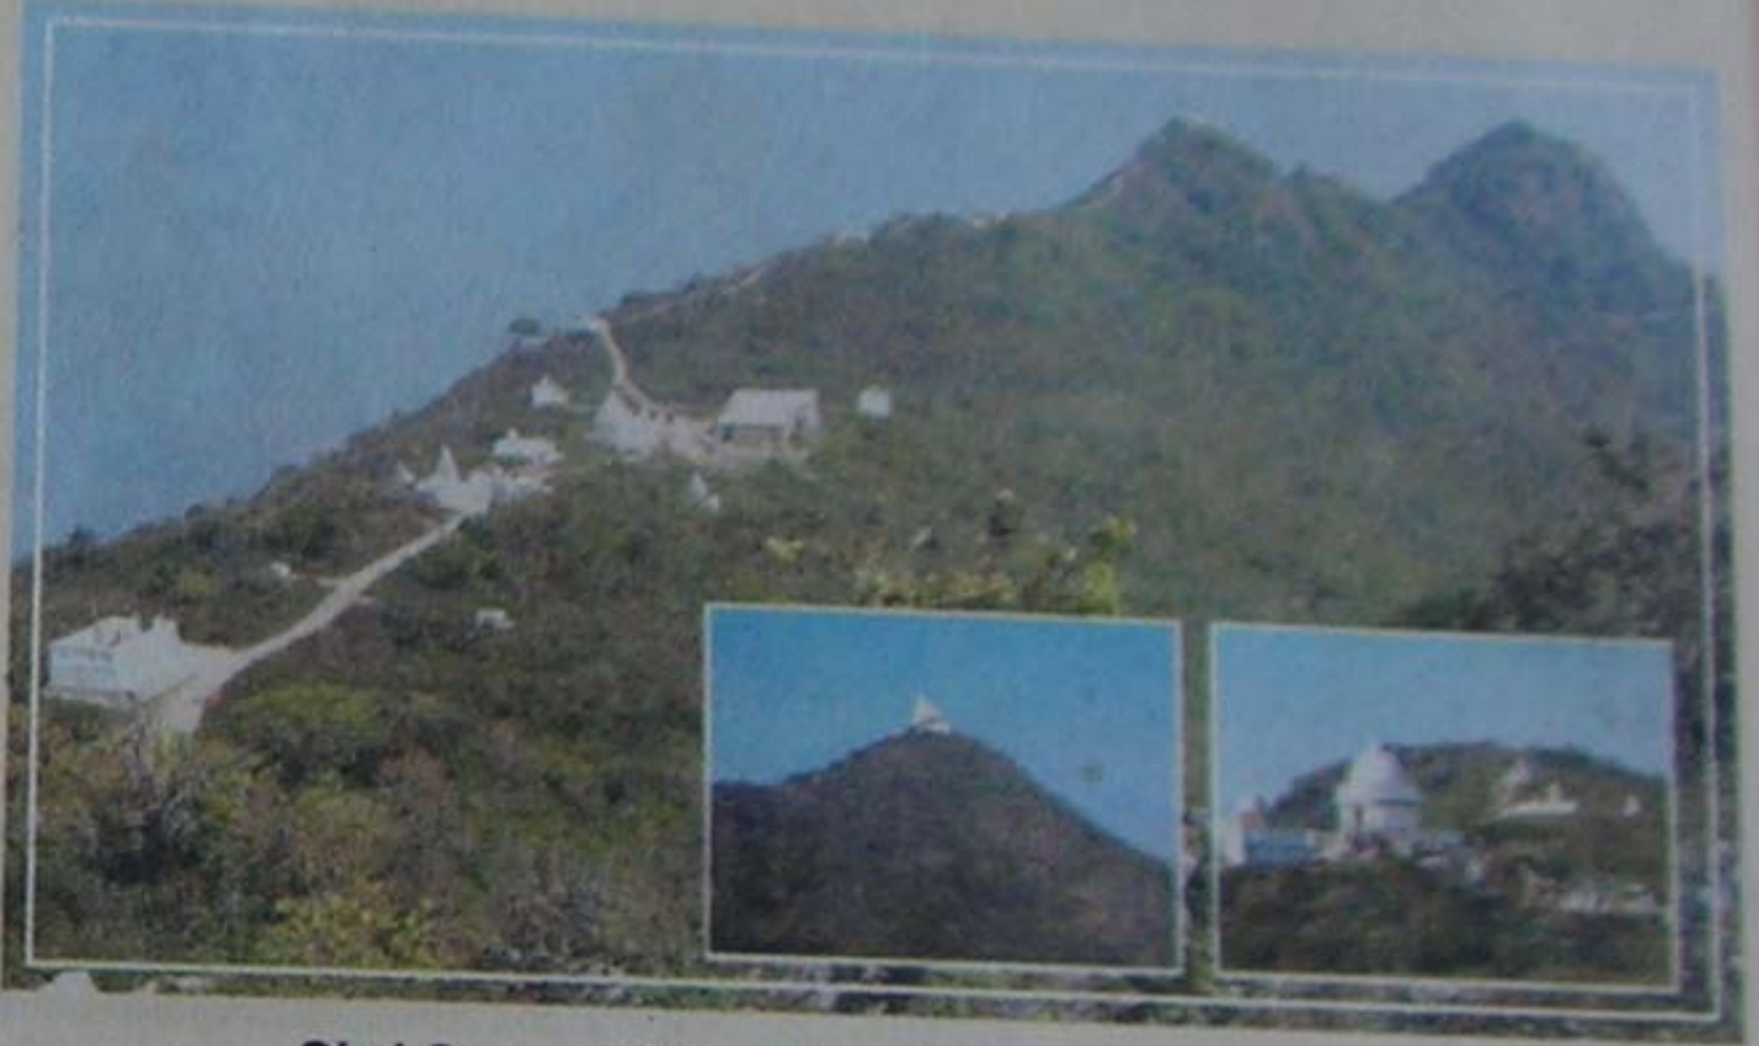

सिद्ध क्षेत्र

श्री सम्मेदशिखर जी

Shri Sammed Shikhar Siddha Kshetra, Bihar

अर्घ

जल गन्धाक्षत फूल सु नेवज लीजिये ।
दीप धूप फल लेकर अर्घ चढ़ाइये ॥
पूजों शिखर सम्मेद सु मन वच काय जू ।
नरकादिक दुख टरै अचल पद पाय जू ॥